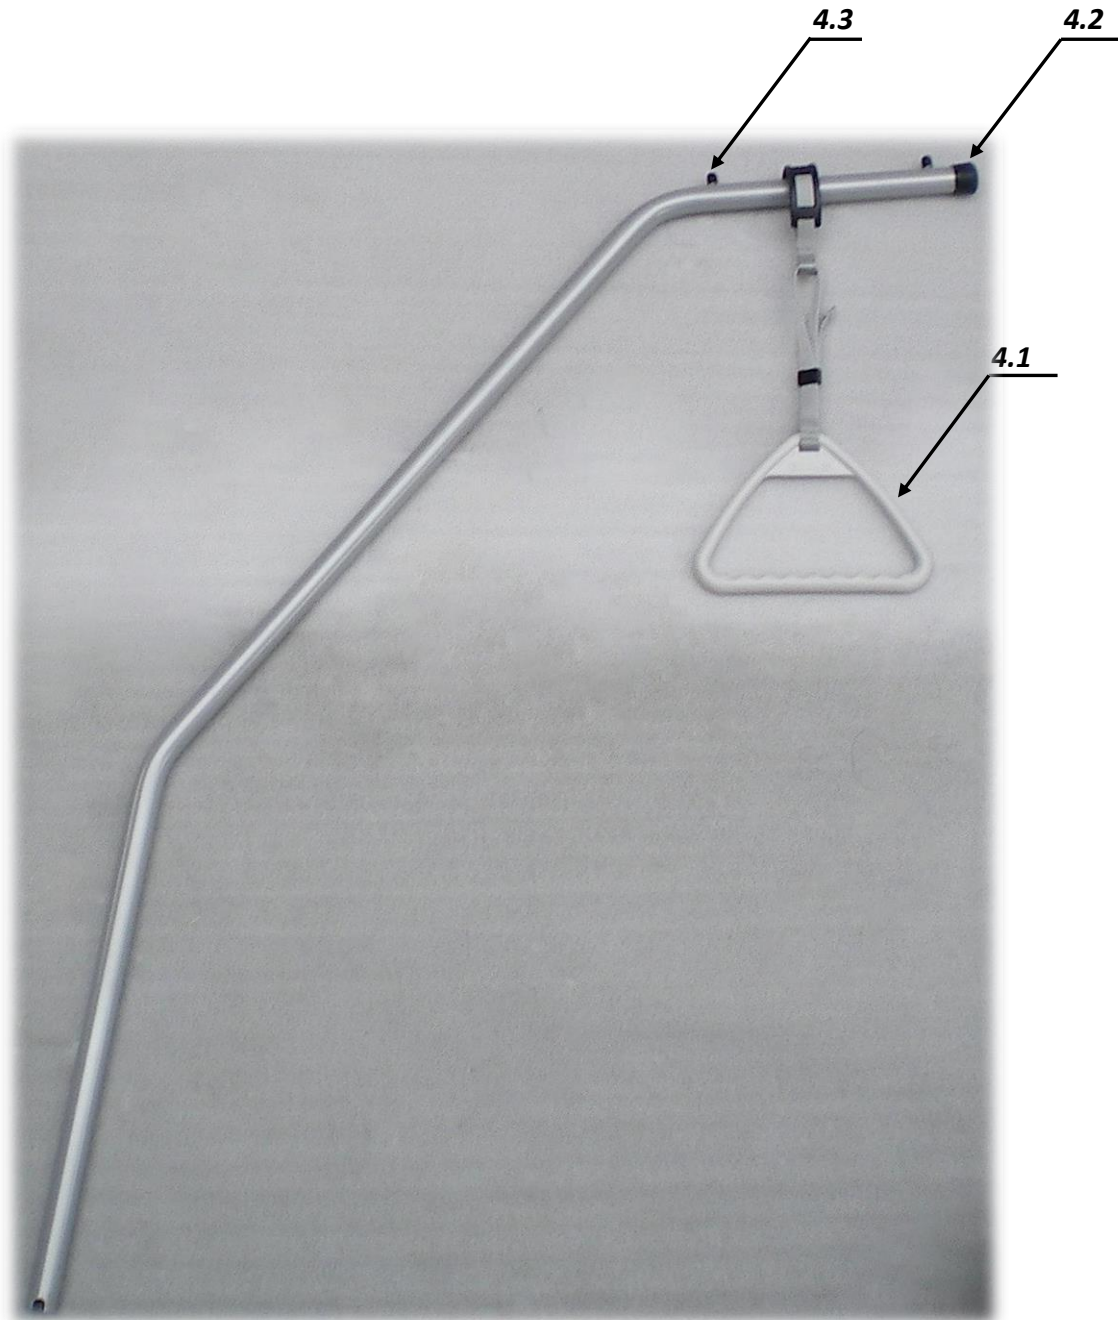

4. Bettaufrichter - ART. 10120
Help Pole

SP-10120-00 16-11-2015

	Zeichnung Abbildung	Bezeichnung	Stück im Set	Artikel Nr.
4		Bettaufrichter	1	E 5007756
4.1		Triangelgriff	1	E5007756a
4.2		Rohrkappe BK/PE	1	E P23085
4.3		Kappe elastisch 9,5x13mm	1	E 0027562